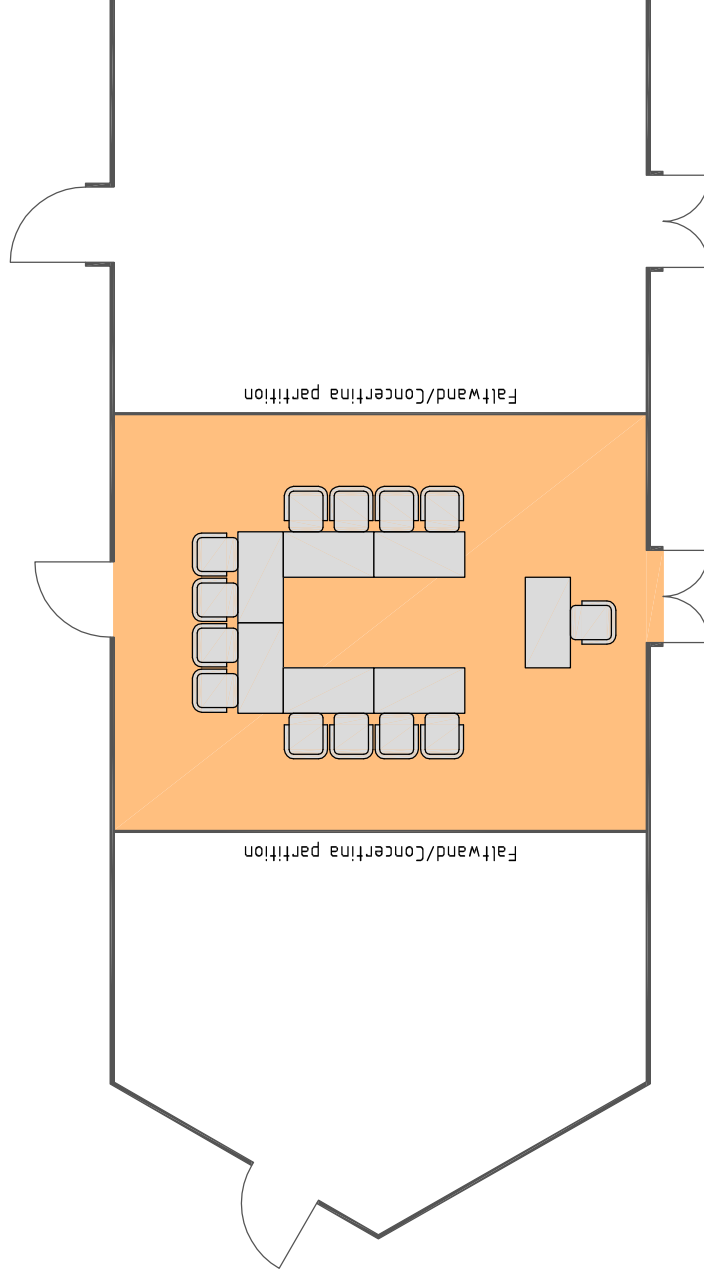

Raumausstattung / Room set-up

- Bestuhlungsvariante /
Seating version
13 Pers.
- Raumfläche /
Room area
39 m²
- Nutzbare Raumhöhe /
Usable room height
2.90 m
- Türbreite /
Door width
0.94 m
- Türhöhe /
Door height
2.14 m

CCD Süd

Raum 4b / Room 4b
U-Form Bestuhlung /
U-shape seating

Stand / Status: 07/2009