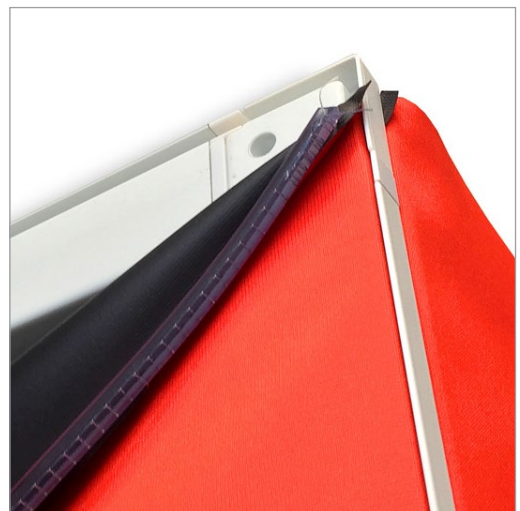

Die Faltwand mit Rundumblick.

Unser Popup Frameless Display.

Besser geht es nicht:

Perfekte Profiltechnik, flexible Stoffdrucke mit brilliantem Druckbild, jederzeit und überall einsetzbar und größte Entfaltung für Ihr Druckmotiv!

Der stabile weiße, pulverbeschichtete Gitterrahmen lässt sich einfach auf- und abbauen – jederzeit an jedem Ort. Verstellbare Füße ermöglichen einen sicheren Halt. Nach dem Aufstellen der Faltwand, werden die Kederschiene montiert und zuletzt, die umlaufend mit einer Gummilippe konfektionierte Stoffdrucke, in das Profil gespannt. Fertig!

Dieses System ist ideal für eine frei stehende Präsentation, da es durch die umlaufende Bespannung von allen Seiten Ihr Motiv zeigt.

Die Lieferung erfolgt im praktischen Transportkoffer:

»Trolley Softcase« oder wahlweise im »Hardcase« mit edler Thekenplatte und bedrucktem Thekenpanel.

POPOP FRAMELESS DISPLAY

Popup Frameless Display

3 x 3, gerade

2250 x 2250 x 340 mm (BxHxT)

Popup Frameless Display

4 x 3, gerade

2986 x 2250 x 340 mm (BxHxT)

Optionale Wall LED Strahler
setzen Ihr Motiv in Szene und das
mit stromparender LED-Technik.
Spot an!