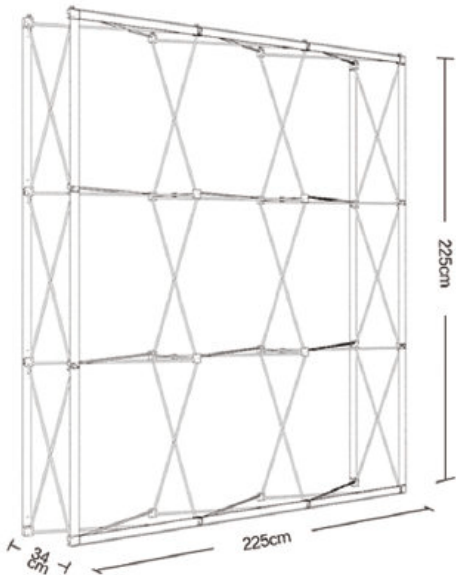

Der stabile weiße, pulverbeschichtete Gitterrahmen lässt sich einfach auf- und abbauen – jederzeit an jedem Ort. Verstellbare Füße ermöglichen einen sicheren Halt. Nach dem Aufstellen der Faltwand, werden die Kederschiene montiert und zuletzt, die umlaufend mit einer Gummilippe konfektionierte Stoffdrucke, in das Profil gespannt. Fertig!

Dieses System ist ideal für eine frei stehende Präsentation, da es durch die umlaufende Bespannung von allen Seiten Ihr Motiv zeigt.

Die Lieferung erfolgt im praktischen Transportkoffer:

»Trolley Softcase« oder wahlweise im »Hardcase« mit edler Thekenplatte und bedrucktem Thekenpanel.

POPOP FRAMELESS DISPLAY

Popup Frameless Display

3 x 3, gerade

2250 x 2250 x 340 mm (BxHxT)

Popup Frameless Display

4 x 3, gerade

2986 x 2250 x 340 mm (BxHxT)

Optionale Wall LED Strahler
setzen Ihr Motiv in Szene und das
mit stromparender LED-Technik.
Spot an!