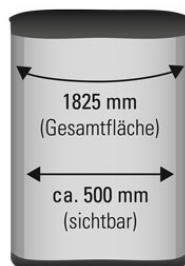

Der stabile weiße, pulverbeschichtete Gitterrahmen lässt sich einfach auf- und abbauen – jederzeit an jedem Ort. Verstellbare Füße ermöglichen einen sicheren Halt. Nach dem Aufstellen der Faltwand, werden die Kederschiene montiert und zuletzt, die umlaufend mit einer Gummilippe konfektionierte Stoffdrucke, in das Profil gespannt. Fertig!

POPOP FRAMELESS DISPLAY

Popup Frameless Display

3 x 3, gerade

2250 x 2250 x 340 mm (BxHxT)

Popup Frameless Display

4 x 3, gerade

2986 x 2250 x 340 mm (BxHxT)

Optionale Wall LED Strahler
setzen Ihr Motiv in Szene und das
mit stromparender LED-Technik.
Spot an!