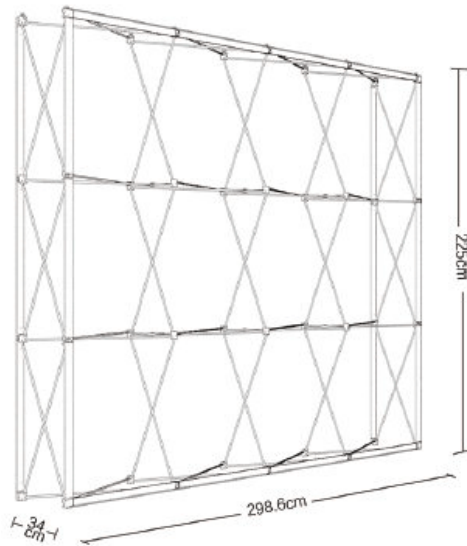

Der stabile weiße, pulverbeschichtete Gitterrahmen lässt sich einfach auf- und abbauen – jederzeit an jedem Ort. Verstellbare Füße ermöglichen einen sicheren Halt. Nach dem Aufstellen der Faltwand, werden die Kederschiene montiert und zuletzt, die umlaufend mit einer Gummilippe konfektionierte Stoffdrucke, in das Profil gespannt. Fertig!

Dieses System ist ideal für eine frei stehende Präsentation, da es durch die umlaufende Bespannung von allen Seiten Ihr Motiv zeigt.

Die Lieferung erfolgt im praktischen Transportkoffer:

»Trolley Softcase« oder wahlweise im »Hardcase« mit edler Thekenplatte und bedrucktem Thekenpanel.

POPOP FRAMELESS DISPLAY

Popup Frameless Display

3 x 3, gerade

2250 x 2250 x 340 mm (BxHxT)

Popup Frameless Display

4 x 3, gerade

2986 x 2250 x 340 mm (BxHxT)

Optionale Wall LED Strahler
setzen Ihr Motiv in Szene und das
mit stromparender LED-Technik.
Spot an!

Denkbar einfaches Austauschen der Motive:
An den Stoffdruck wird umlaufend eine trans-
parente Gummilippe genäht, welche einfach in
das Profil eingedrückt wird.

ih^r druckdienstleister